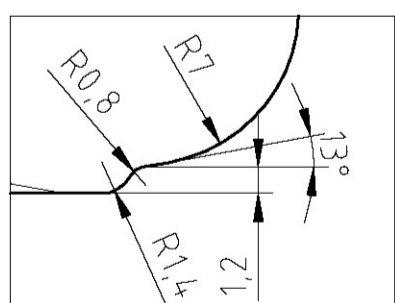

DETAIL A
SCALE 2:1

Enterglass line s.p.a.

Tondo 330ml to 82

Peso (g)
168

Capacità (cc)
330

Tipo Bocca
to 82

Colore
bianco